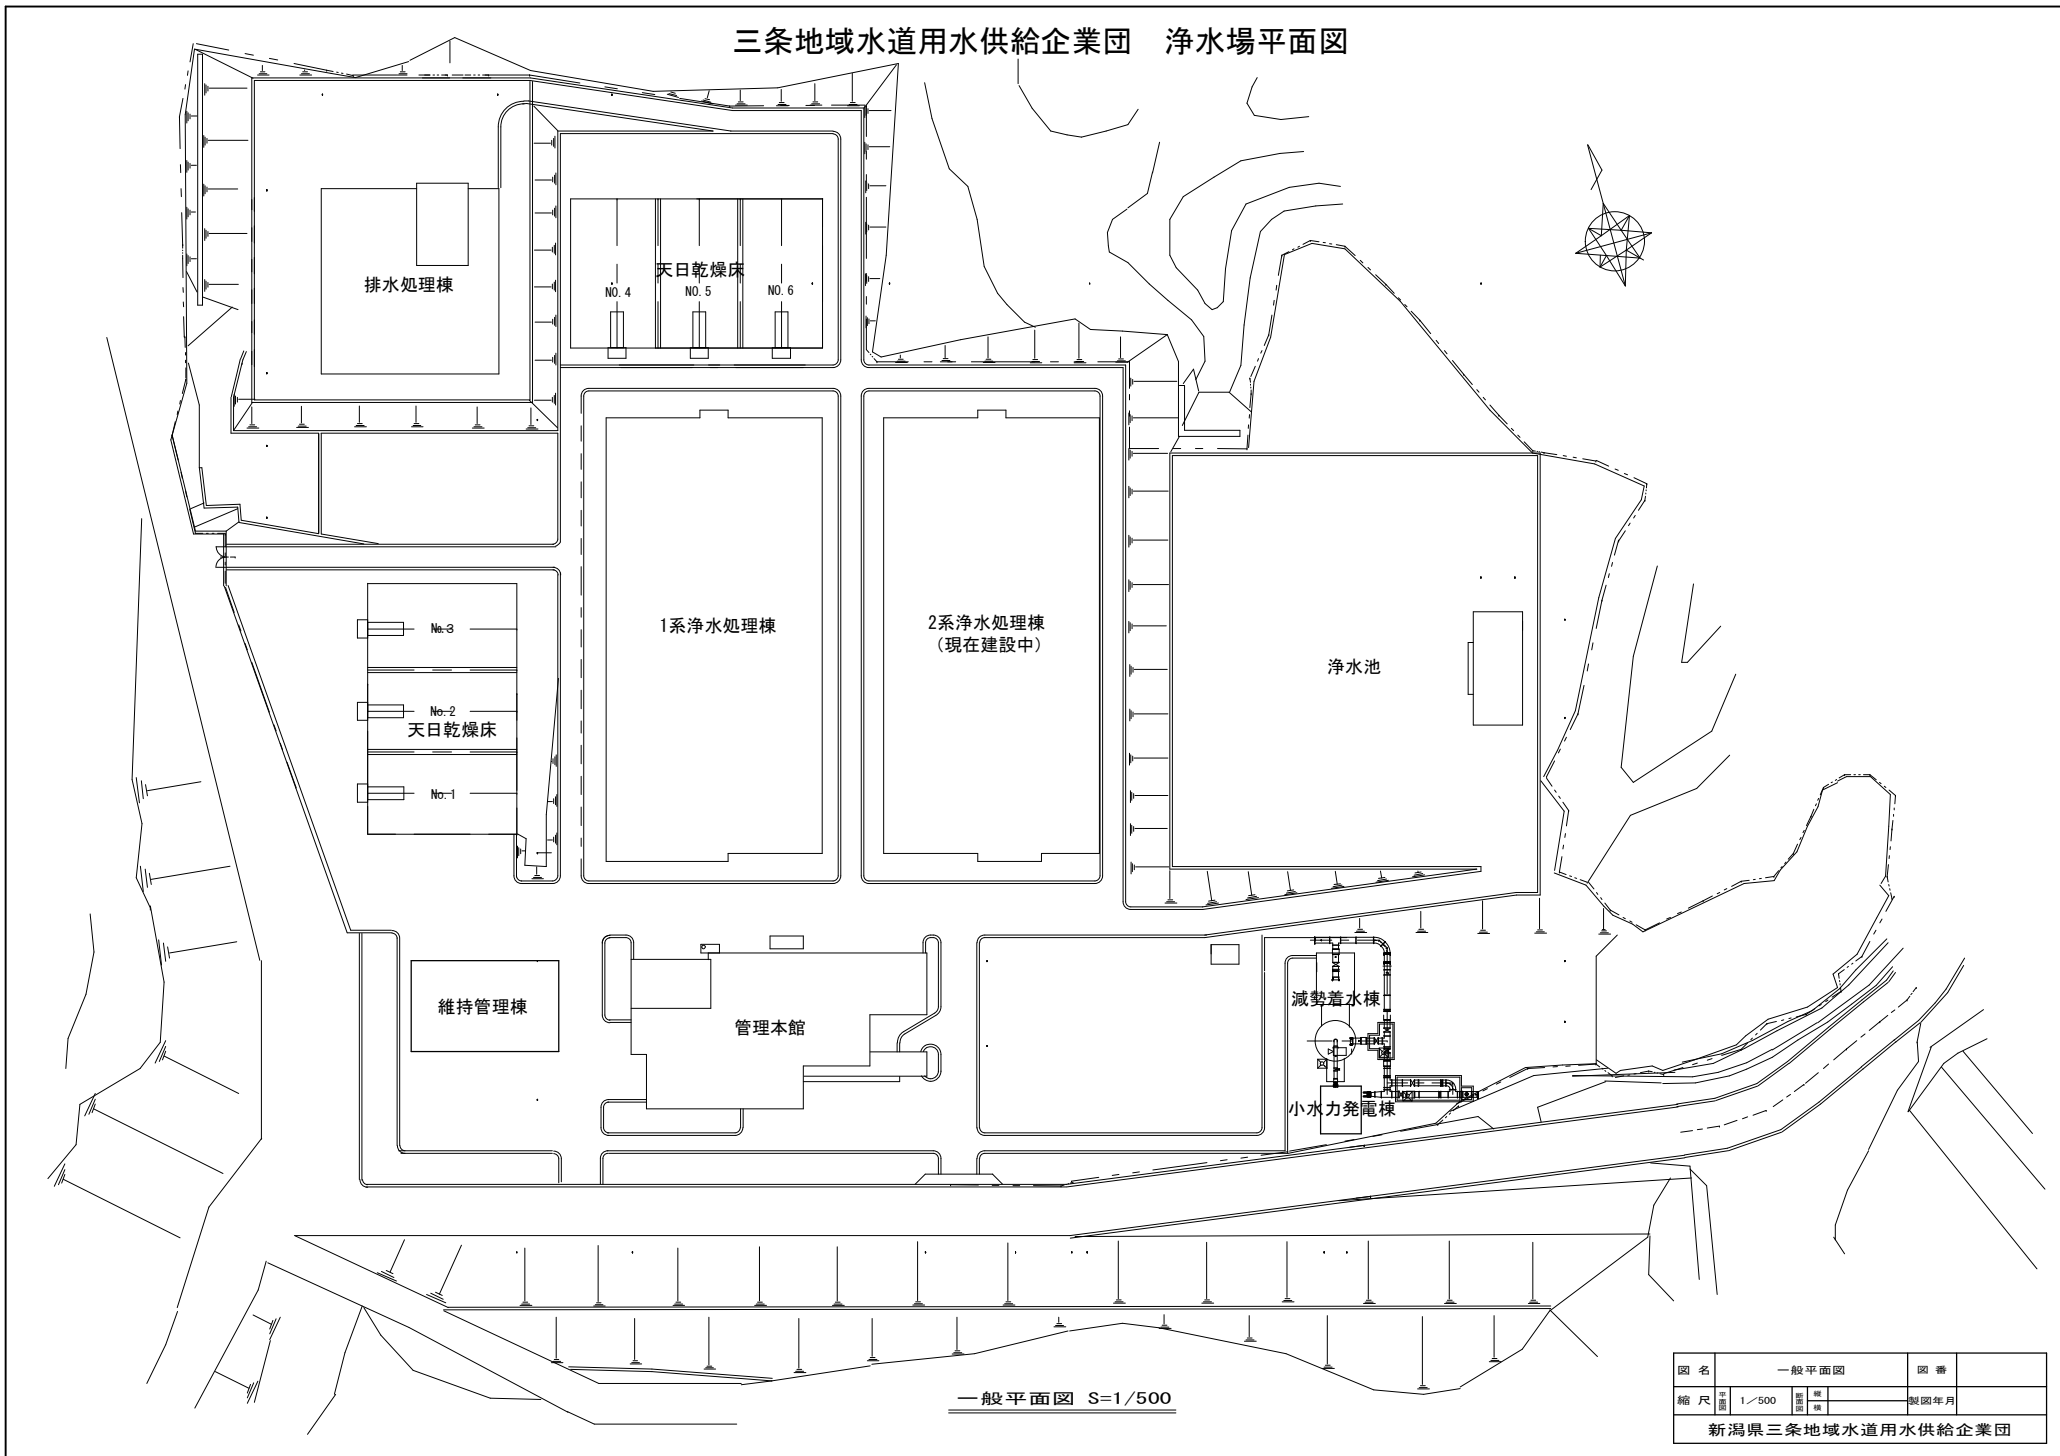

三条地域水道用水供給企業団 浄水場平面図

一般平面図 S=1/500

図名	一般平面図		図番	
縮尺	1/500	製図	年月	
新潟県三条地域水道用水供給企業団				